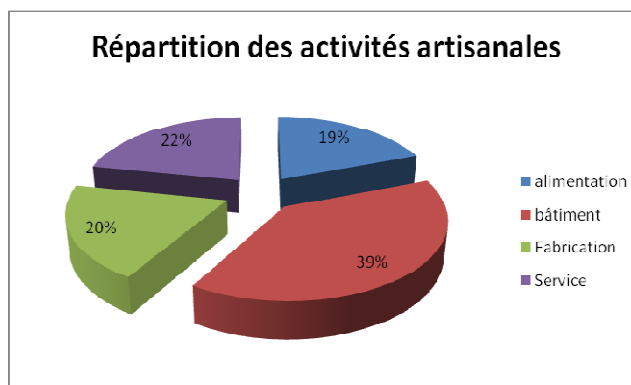

ARTISANAT

Source : Répertoire des
Métiers