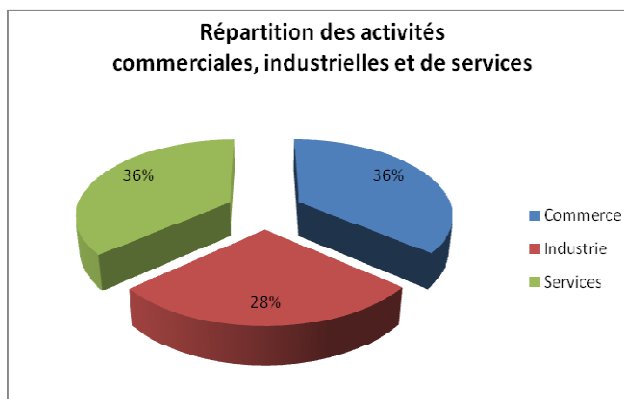

- **43 éleveurs de bovins**
- **1 460 bovins sur ce canton au 1^{er} janvier 2008**

Voir document PDF joint concernant la production bovine.

**COMMERCE,
INDUSTRIE,
SERVICES**

Source : Fichier CCI du
Pays de Brive

Nombre d'entreprises par secteur d'activité

Canton de Brive Sud Est	Commerce	Industrie	Service	Total
	au 26/10/2009	au 26/10/2009	au 26/10/2009	au 26/10/2009
Nombre d'établissements				
Brive la Gaillarde	93	65	89	247
Cosnac	16	19	21	56
TOTAL	109	84	110	303