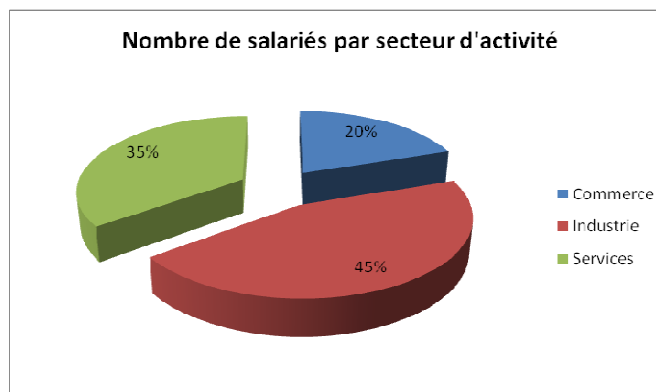

- **43 éleveurs de bovins**
- **1 460 bovins sur ce canton au 1^{er} janvier 2008**

Voir document PDF joint concernant la production bovine.

**COMMERCE,
INDUSTRIE,
SERVICES**

Source : Fichier CCI du
Pays de Brive

Nombre d'entreprises par secteur d'activité

Canton de Brive Sud Est	Commerce	Industrie	Service	Total
	au 26/10/2009	au 26/10/2009	au 26/10/2009	au 26/10/2009
Nombre d'établissements				
Brive la Gaillarde	93	65	89	247
Cosnac	16	19	21	56
TOTAL	109	84	110	303

Les **entreprises commerciales** ainsi que celles de services sont majoritairement présentes sur ce canton.

Au total 303 établissements pour 1 777 salariés.

Nombre de salariés par secteur d'activité

Canton de Brive Sud Est	Commerce	Industrie	Service	Total
	au 26/10/2009	au 26/10/2009	au 26/10/2009	au 26/10/2009
Nombre de Salariés				
Brive la Gaillarde	339	759	594	1692
Cosnac	19	51	40	110
TOTAL	358	810	634	1802