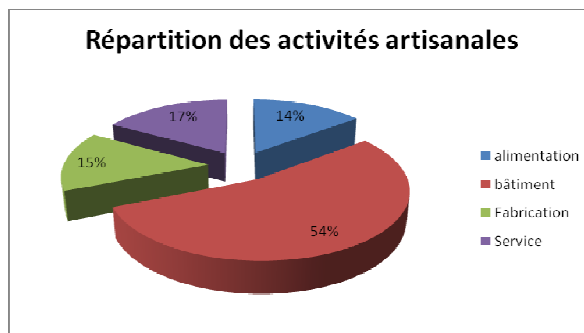

Tourisme

⇒ On note une activité importante dans le bâtiment (54%)

L'âge moyen des dirigeants des entreprises artisanales sur ce canton est de **47 ans**.

Divers lieux et monuments à découvrir :

- les grottes de Maranzat Le château (XIVe siècle)
- l'église (XIIe siècle)
- la chapelle funéraire des de Chalup et de Cosnac
- Le camp d'entraînement militaire de Séchepierre
- la maison de naissance de Pierre Jean George Cabanis