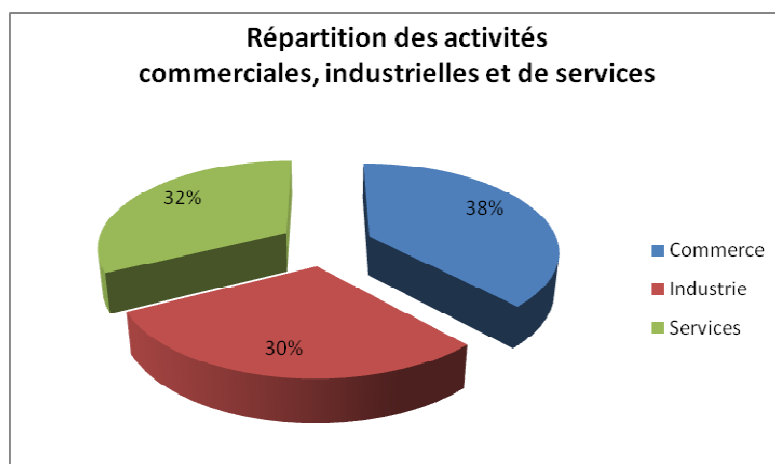

AGRICULTURE

Source : Agreste
RGA 2000 -
Chambre
d'Agriculture de la
Corrèze

118 exploitations en 2010 sur le canton de Neuvic.

Communes	Nbre d'entreprises agricoles	Nbre vaches vèlées	Nbre ovins	Nbre caprins	Surface totale en m2	Surface boisée en m2	Taux de boisement
CHIRAC BELLEVUE	6	245	45	3	2064	810	39%
LAMAZIERE BASSE	8	344	3	0	4404	2752	62%
LIGINIAC	15	581	28	1	2853	1134	40%
NEUVIC	34	1313	24	11	7496	3838	51%
PALISSE	17	523	29	0	3288	1861	57%
ROCHE LE PEYROUX	4	0	64	0	714	256	36%
SAINT ETIENNE LA GENESTE	3	62	7	0	501	158	32%
SAINT HILAIRE LUC	8	231	15	0	1083	564	52%
SAINTE MARIE LAPANOUCHE	4	51	0	0	662	286	43%
SERANDON	19	474	1142	0	3448	1894	55%
TOTAL CANTON	118	3824	1357	15	26513	13553	47%

Le Commerce et l'Industrie et les services :
une majorité de commerce et de services

Canton de Neuvic	Commerce au 17 juin 2010	Industrie au 17 juin 2010	Service au 17 juin 2010	Total au 17 juin 2010
Nombre d'entreprises				
Chirac Bellevue		5	2	7
Lamazière Basse	2	3	3	8
Liginiac	8	10	5	23
Neuvic	33	14	25	72
Palisse	3	3	3	9
Roche le peyroux	1	1	1	3
Saint Etienne la Geneste		1	1	2
Saint-Hilaire Luc	1		1	2
Sainte Marie Lapanouze	2	1	1	4
Sérandon	3	3	3	9
TOTAL	53	41	45	139

Fichier CCI de Tulle et Ussel (avec les doubles inscrits)

139 entreprises et 205 emplois salariés (UNISTATIS – 2007)