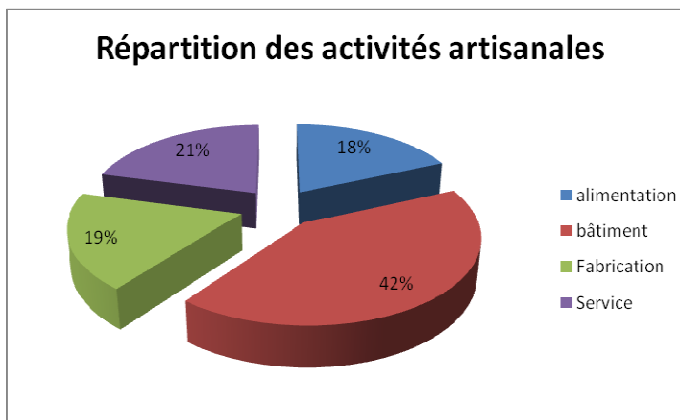

118 exploitations en 2010 sur le canton de Neuvic.

Communes	Nbre d'entreprises agricoles	Nbre vaches vèlées	Nbre ovins	Nbre caprins	Surface totale en m2	Surface boisée en m2	Taux de boisement
CHIRAC BELLEVUE	6	245	45	3	2064	810	39%
LAMAZIERE BASSE	8	344	3	0	4404	2752	62%
LIGINIAC	15	581	28	1	2853	1134	40%
NEUVIC	34	1313	24	11	7496	3838	51%
PALISSE	17	523	29	0	3288	1861	57%
ROCHE LE PEYROUX	4	0	64	0	714	256	36%
SAINT ETIENNE LA GENESTE	3	62	7	0	501	158	32%
SAINT HILAIRE LUC	8	231	15	0	1083	564	52%
SAINTE MARIE LAPANOUCHE	4	51	0	0	662	286	43%
SERANDON	19	474	1142	0	3448	1894	55%
TOTAL CANTON	118	3824	1357	15	26513	13553	47%

Le Commerce et l'Industrie et les services :
une majorité de commerce et de services

Canton de Neuvic	Commerce au 17 juin 2010	Industrie au 17 juin 2010	Service au 17 juin 2010	Total au 17 juin 2010
Nombre d'entreprises				
Chirac Bellevue		5	2	7
Lamazière Basse	2	3	3	8
Liginiac	8	10	5	23
Neuvic	33	14	25	72
Palisse	3	3	3	9
Roche le peyroux	1	1	1	3
Saint Etienne la Geneste		1	1	2
Saint-Hilaire Luc	1		1	2
Sainte Marie Lapanouze	2	1	1	4
Sérandon	3	3	3	9
TOTAL	53	41	45	139

Fichier CCI de Tulle et Ussel (avec les doubles inscrits)

139 entreprises et 205 emplois salariés (UNISTATIS – 2007)

Canton de Neuvic	alimentation	batiment	Fabrication	Service	Total
	au 31/12/2008	au 31/12/2008	au 31/12/2008	au 31/12/2008	au 31/12/2008
Chirac Bellevue	0	1	2	1	4
Lamazière Basse	2	5	3	0	10
Liginiac	4	6	0	3	13
Neuvic	7	17	7	11	42
Palisse	1	2	2	1	6
Roche le peyroux	0	0	0	0	0
Saint Etienne la Geneste	0	0	0	1	1
Saint-Hilaire Luc	0	0	0	0	0
Sainte Marie Lapanouze	0	1	0	0	1
Sérandon	1	2	1	0	4
TOTAL	15	34	15	17	81